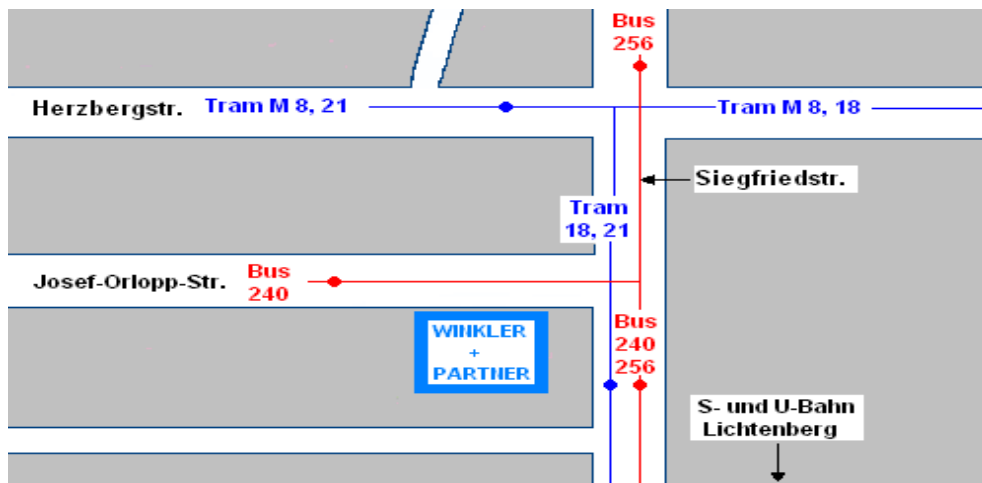

Maßnahmeort:

Josef-Orlopp-Straße

S-Bahnhof

Storkower Straße

S41/S42

Siegfriedstraße

Frankfurter Allee

S + U-Bahnhof

- Tram: 18, 21 bis Haltestelle Siegfriedstraße/Josef-Orlopp-Straße
- S-Bahn Storkower Straße S41/S42,
Bus 240 bis Haltestelle Siegfriedstraße/Josef-Orlopp-Straße
- S- und U-Bahn Lichtenberg S5,7,75/U5,
Tram 21, 18 oder Bus 240, 256 bis Haltestelle
Siegfriedstraße/Josef-Orlopp-Straße